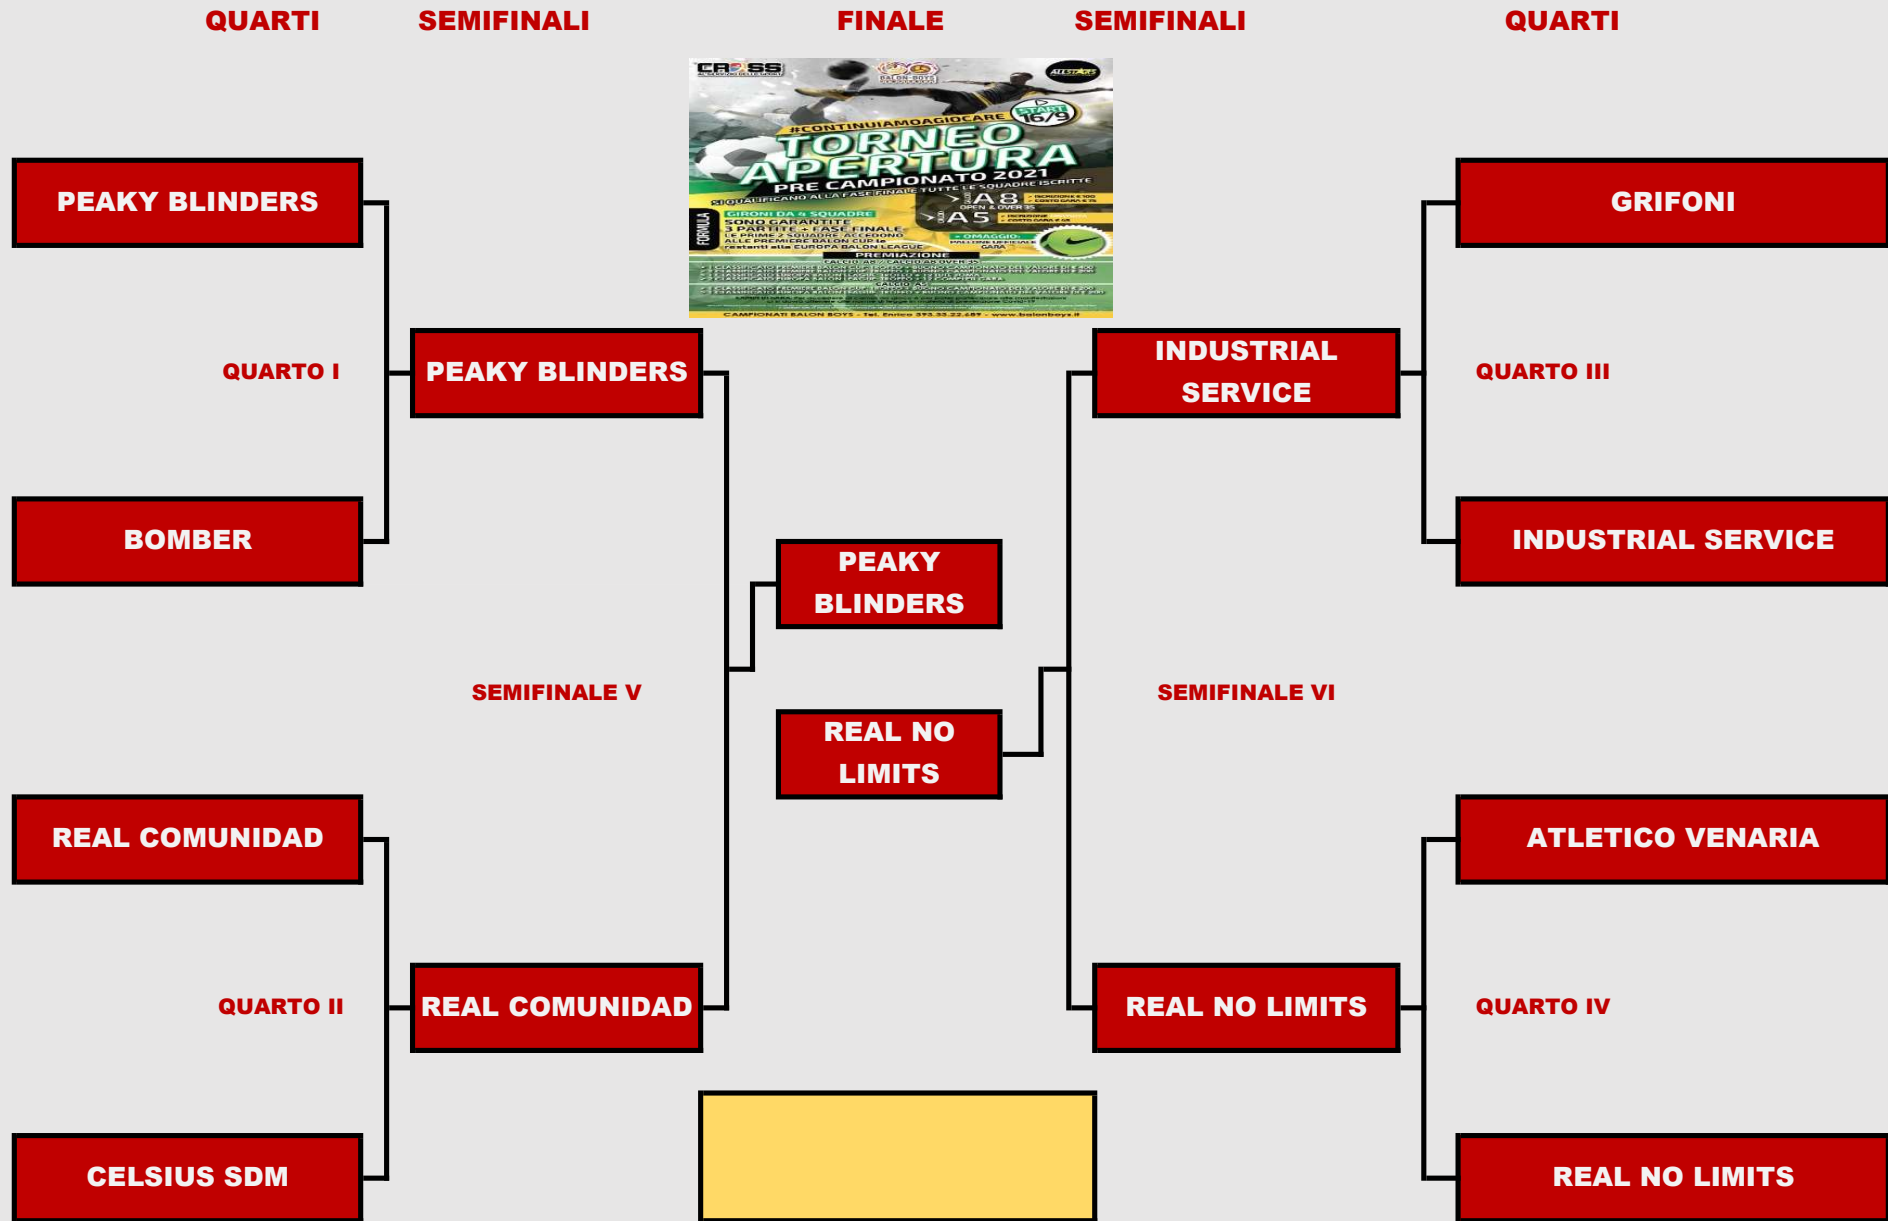

# BALON BOYS APERTURA 2021 PLAY OFF